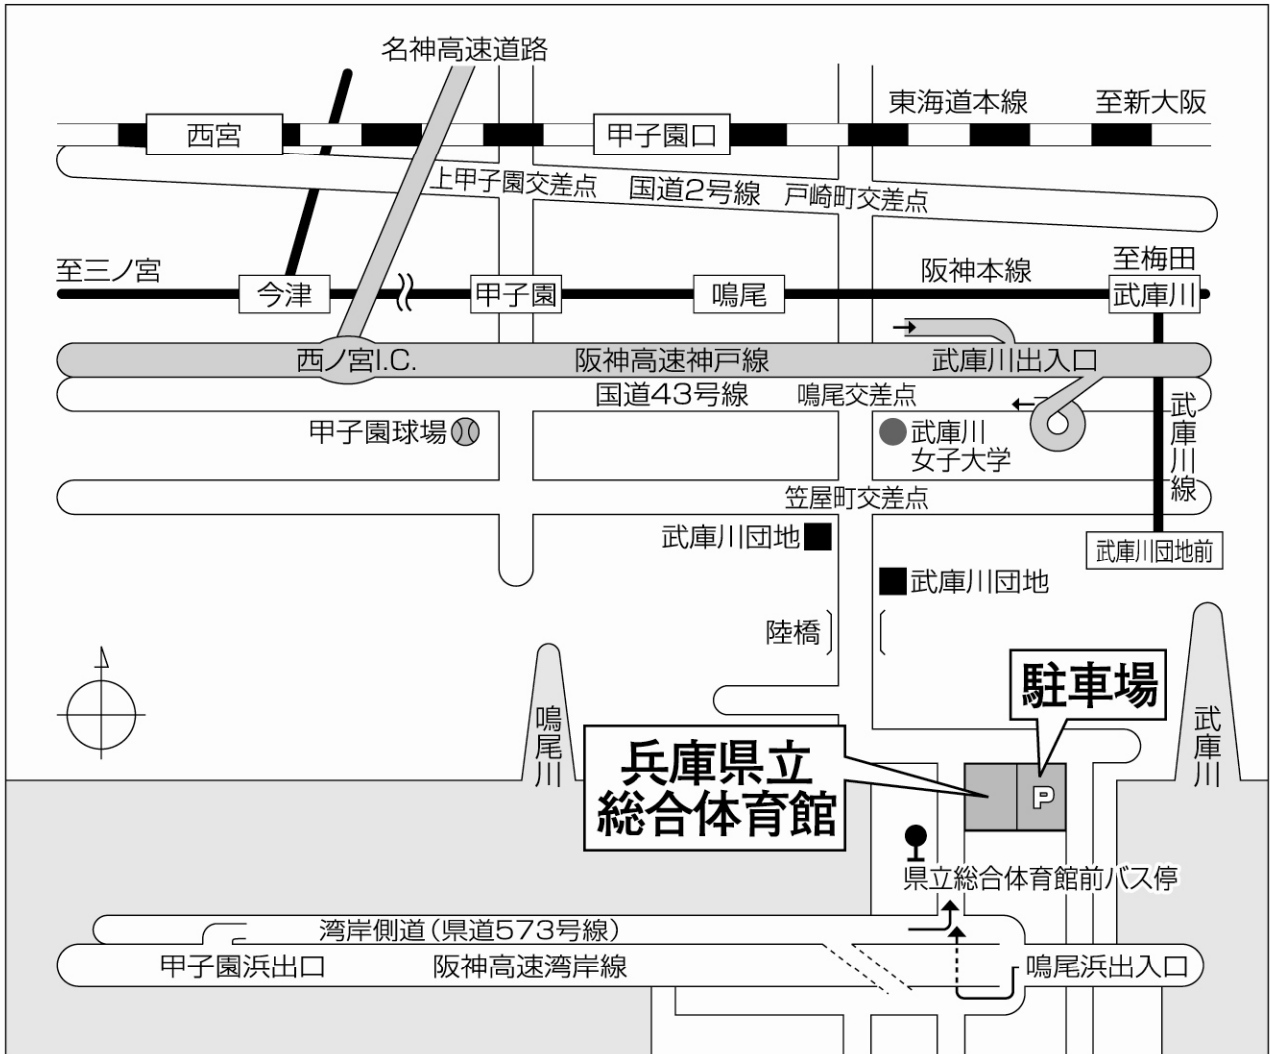

ダンシング・ギャラクシー兵庫

会場までのアクセス

交通

【公共機関等ご利用】

- 関東方面から新幹線「新大阪」駅下車、東海道本線神戸方面行き「西宮」駅下車、タクシーにて「県立総合体育館前」下車すぐ
- 阪神電車(阪神本線)「甲子園」駅下車、阪神電鉄バス(7番乗り場)「鳴尾浜」行き乗車、「県立総合体育館前」下車すぐ(所要時間:約15分)
- 阪神電車(武庫川線)「武庫川団地前」駅下車、東南へ徒歩約1km(所要時間:約12分)

【自動車等ご利用】

＜大阪方面から＞

- 阪神高速5号湾岸線「鳴尾浜」出口、北へすぐ約0.3km信号を右折0.3km、次の信号をUターン、体育館北側駐車場入口
- 阪神高速3号神戸線「武庫川」出口、0.2kmすぐの鳴尾交差点(武庫川女子大学前)左折南へ約2.5km

＜神戸方面から＞

- 阪神高速3号神戸線「西宮」出口、国道43号線を東へ約4km、鳴尾交差点(武庫川女子大学前)右折、南へ約2.5km
- 阪神高速5号湾岸線「甲子園浜」出口、側道東へ約2km、「鳴尾浜」入口交差点左折、北へすぐ約0.3km信号を右折0.3km、次の信号をUターン体育館北側駐車場入口